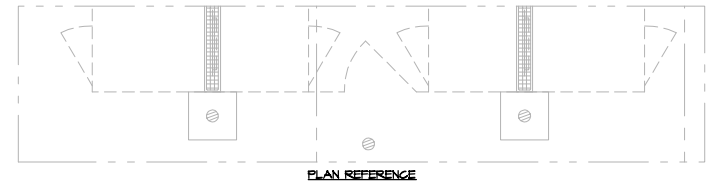

2 CHECK-IN - 122  
SCALE: 1/4" = 1'-0"

1 UTILITY - 119  
SCALE: 1/4" = 1'-0"

6 DOG HOLD / QUAR. - 118  
SCALE: 1/4" = 1'-0"

5 DOG 150 - 117  
SCALE: 1/4" = 1'-0"

4 DOG ADOPTION - 114  
SCALE: 1/4" = 1'-0"